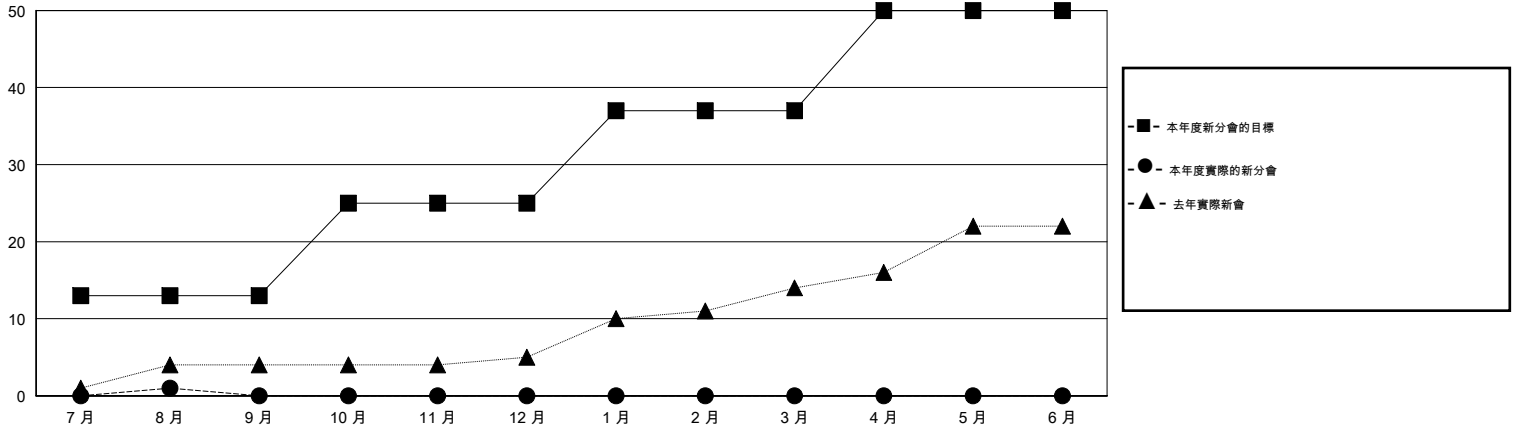

MONTHLY MEMBERSHIP PROGRESS REPORT

District 381

Results as of: 8/31/2016

GMT: ZE RAN SU

地點 CHINA

GMT憲章區 5

分會				
成果 2016-2017				
季	新分會目標	新會	會員流失的分會	淨增/減
7月/8月/9月	13	1	0	1
10月/11月/12月	12	0	0	0
1月/2月/3月	12	0	0	0
4月/5月/6月	13	0	0	0

位會員@每位須繳				
成果 2016-2017				
季	新會員目標	增加的授證/新會員	退會人數	淨增/減
7月/8月/9月	395	519	62	457
10月/11月/12月	370	0	0	0
1月/2月/3月	370	0	0	0
4月/5月/6月	395	0	0	0

目標與實際新會累積