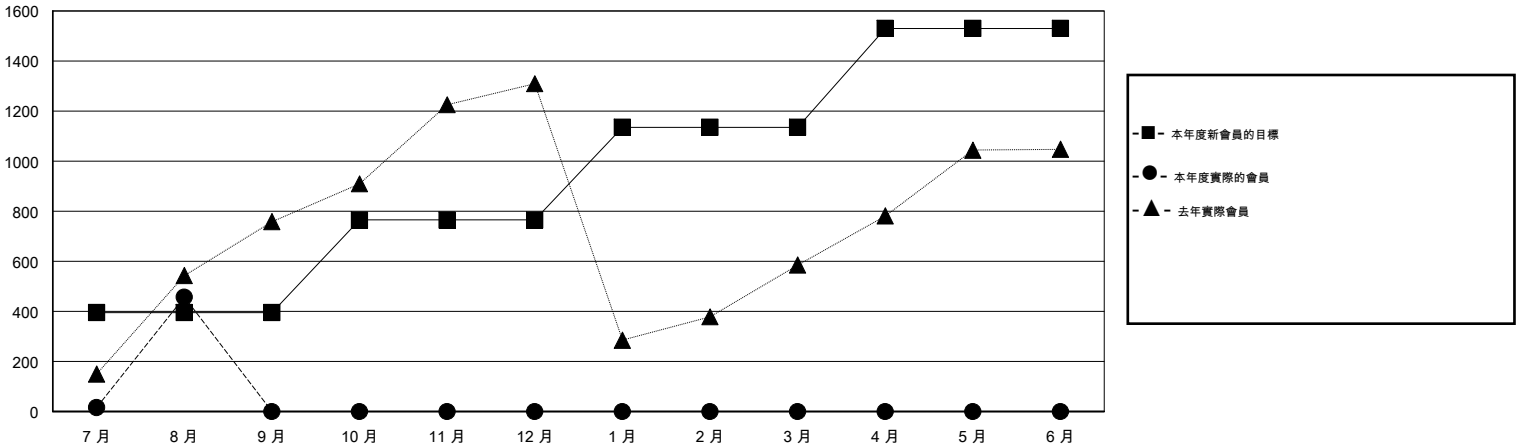

目標和實際會員累積

已取消的分會: 0	126 CLUBS OF 193 增添1位或以上的新會員	性別分佈			
放棄的會員		男	5,759 (67.25%)		
過世	0	女	2,805 (32.75%)		
分會已取消	0	點擊這裡取得健康評估資料			
其他	60			家庭單位會員	428
總計	60			戶長	209
		非戶長	219